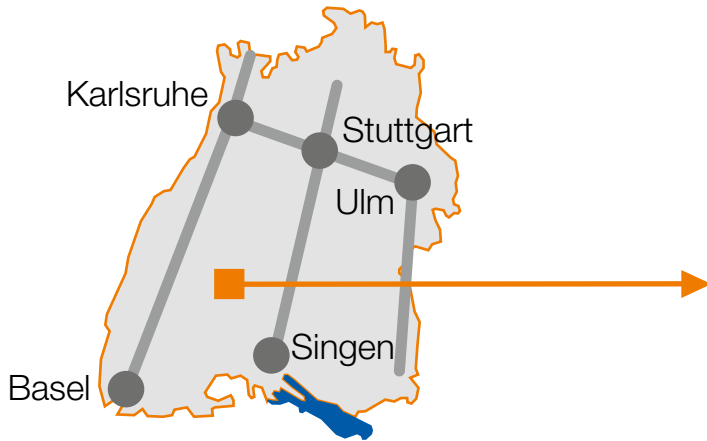

# So finden Sie uns

Die Parkplätze der Akademie befinden sich beim Akademieeingang

## HECO Logistikzentrum

Industriegebiet Lienberg III  
Dr.-Konstantin-Hank-Straße 13  
78713 Schramberg